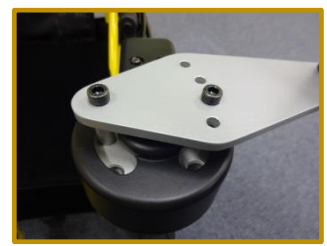

コギー
「COGYスモールサイズ (SS)」 小児・低身長仕様

自力で自由に動きたいを叶える足こぎ車いす「COGY」

希望小売価格：398,000円 (非課税)

～スモールサイズ 5つの特長～
充実の標準装備 !!

1. 折りたたみ式補助ハンドル

介助者が安心してハンドル操作できる
 折りたたみ式補助ハンドルを採用

使用可能状態 折り畳んだ状態

3. ハンドル位置変更可能ステー

腕の長さに合わせてハンドル位置調整が
 4段階で可能

2. デファレンシャルギア

左右回転を均一にするため
 デファレンシャルギアを採用

4. オリジナルひじかけ

体幹保持を効率的に行うため
 せり上がり部分に指が掛けやすい
 ひじかけを採用

(商品コード) ソリッドイエロー：PR000009 T A I Sコード：01134-000005

スモールサイズ(SS)	仕様諸元
全長×全高×全幅	890×670×530 [単位:mm] *全高670mm 補助ハンドル含まません
タイヤサイズ 前輪/後輪	前輪14インチ/後輪8インチ
重量	12.6kg
適応身長	約 100cm～
耐荷重	100kg

5. プッシュロッド式ペダル

片手で簡単に取り外し可能